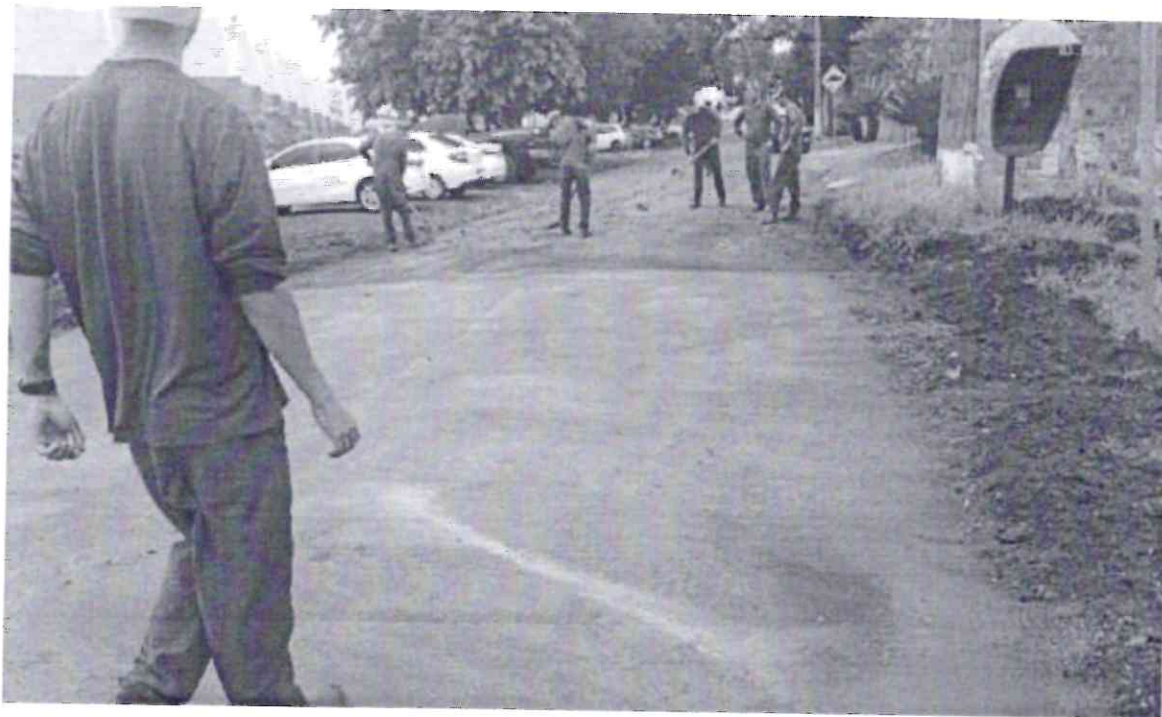

Câmara Municipal de Foz do Iguaçu

ESTADO DO PARANÁ

X